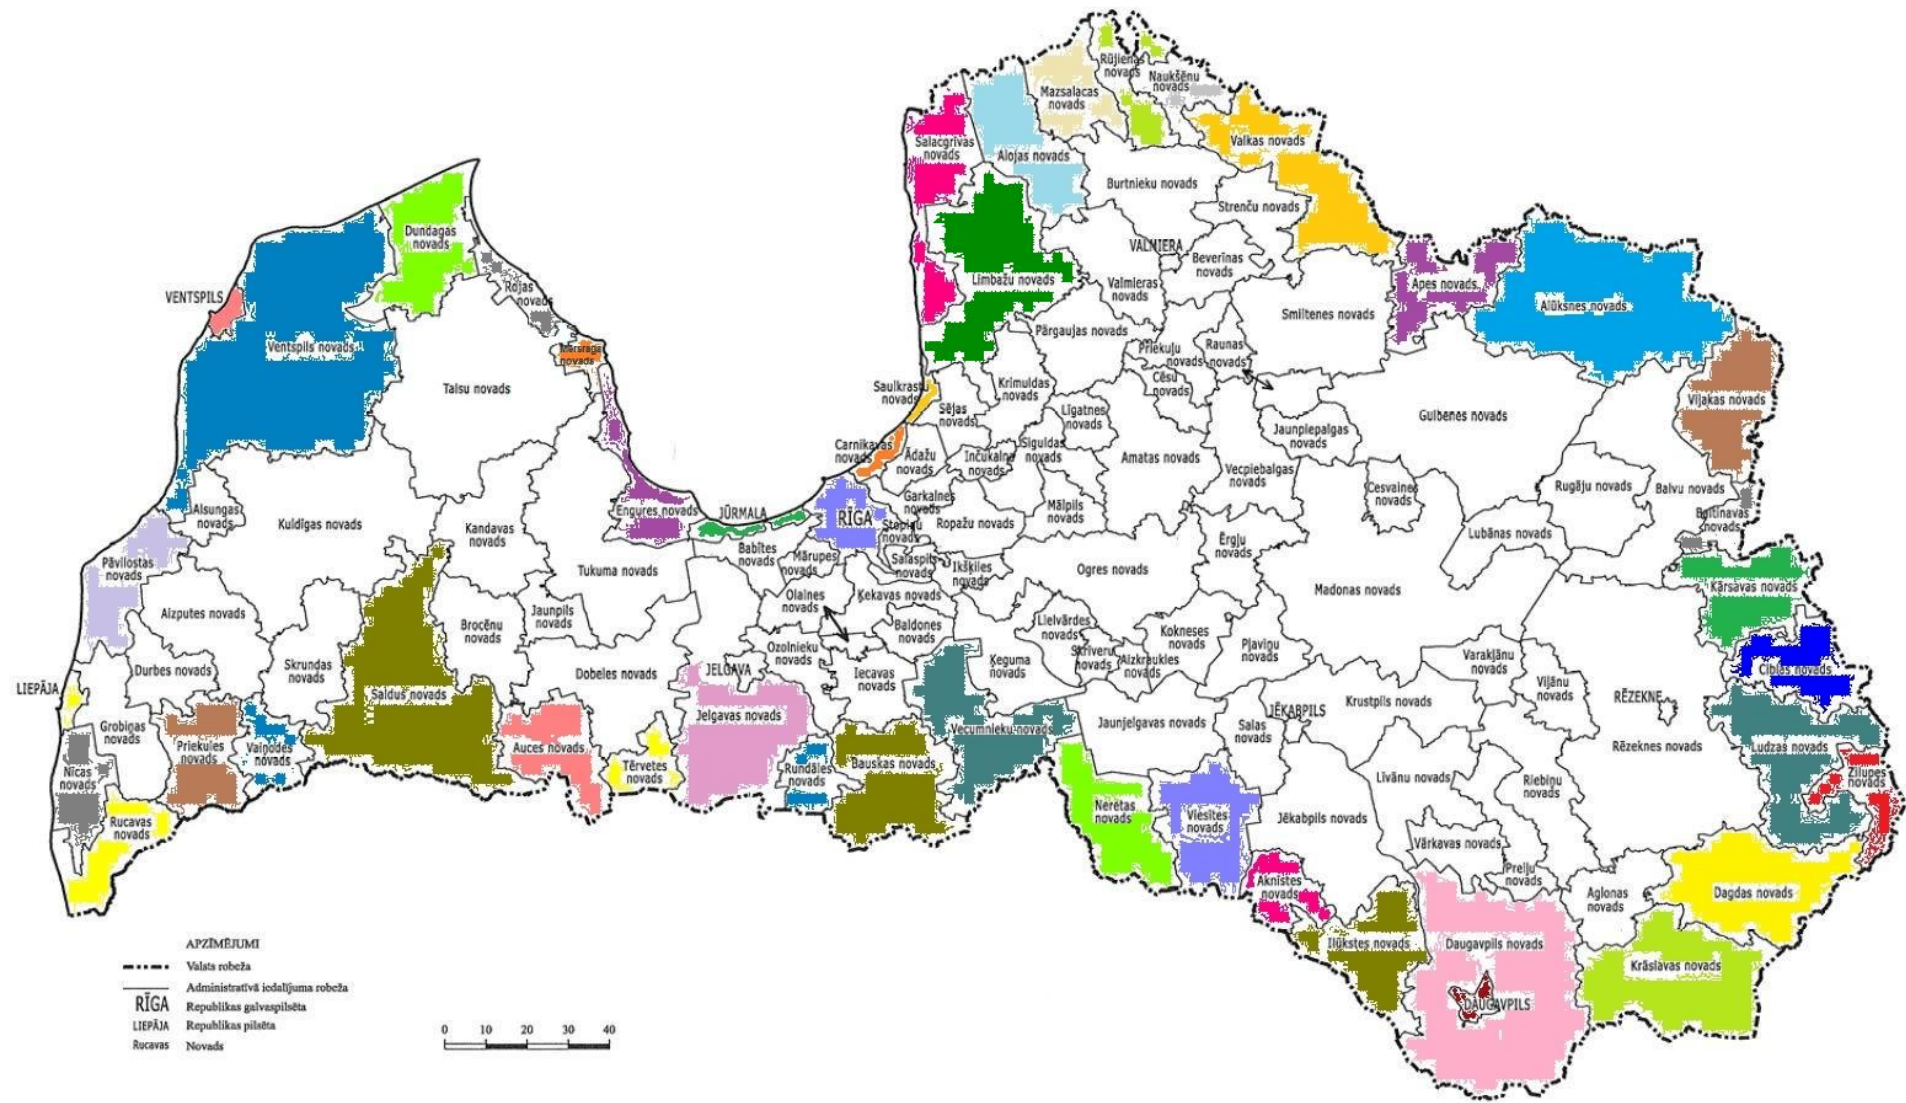

LV100 

ES ESMU LATVIJA

APSKAUJ LATVIJU

Iekšlietu ministrija

LATVIJAS
PAŠVALDĪBU
SAVIENĪBA

Kultūras ministrija

VENTSPILS
Ventspils novads

LIEPĀJA

RĪGA

LĒKARPILS

DAUGAVPILS

Dundagas novads

Talsu novads

Kuldīgas novads

Alūkstes novads

Durbes novads

Grobiņas novads

Nīcas novads

Rucavas novads

Alūkstes novads

Kandavas novads

Brocēnu novads

Jaunpils novads

Skrundas novads

Valmieras novads

Priekules novads

Valmieras novads

Valmieras novads

Engures novads

Tukuma novads

Babītes novads

Mārupes novads