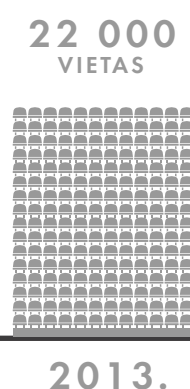

1 X →

4 BIĻETES

SKATĪTĀJU VIETU SKAITS

DAUGAVAS STADIONS

MEŽAPARKA LIELĀ ESTRĀDE

BIĻEŠU CENAS

NO

2€