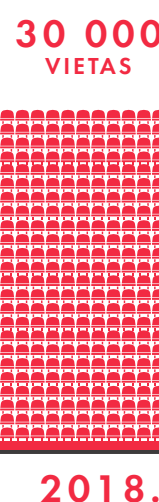

BIĻEŠU POLITIKAS PAMATPRINCIPI

DZIESMU UN DEJU SVĒTKU BIĻETES VARĒS IEGĀDĀTIES GAN INTERNETĀ, GAN BIĻEŠU KASĒS VISĀ LATVIJĀ

VIENĀ PIRKUMA REIZĒ VARĒS IEGĀDĀTIES 4 BIĻETES UZ VIENU PASĀKUMU (IEPRIEKŠ 8) TAS PAĀTRINA PIRKŠANAS LAIKU

1 X →

4 BIĻETES

SKATĪTĀJU VIETU SKAITS

DAUGAVAS STADIONS

MEŽAPARKA LIELĀ ESTRĀDE

BIĻEŠU CENAS

NO

2€